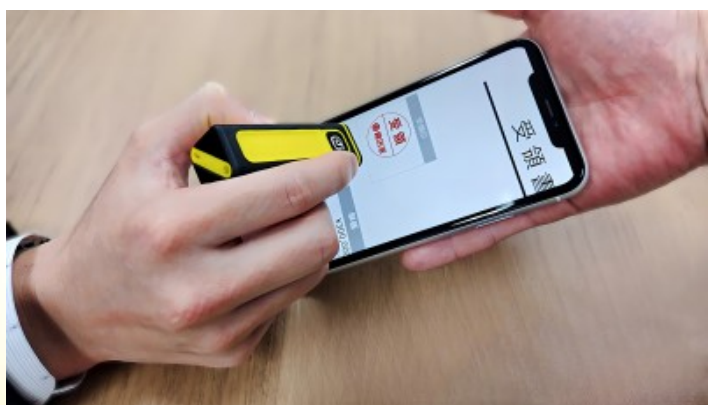

押印管理

- ・PC/モバイル用アプリ
- ・ダッシュボード
- ・KEYSEALセットアップ
- ・Webサービスアクセス

Application download

(iOS/Android/MacOS/Windows選択可)

※ KEYSEAL®は、製品型式: KEYMO®の日本での商品名であり、ヒット株式会社の登録商標です。
 ※商品仕様及び外観は予告なく変更することがあります。 ※記載の会社名並びに製品名は、それぞれ各社の登録商標または商標です。